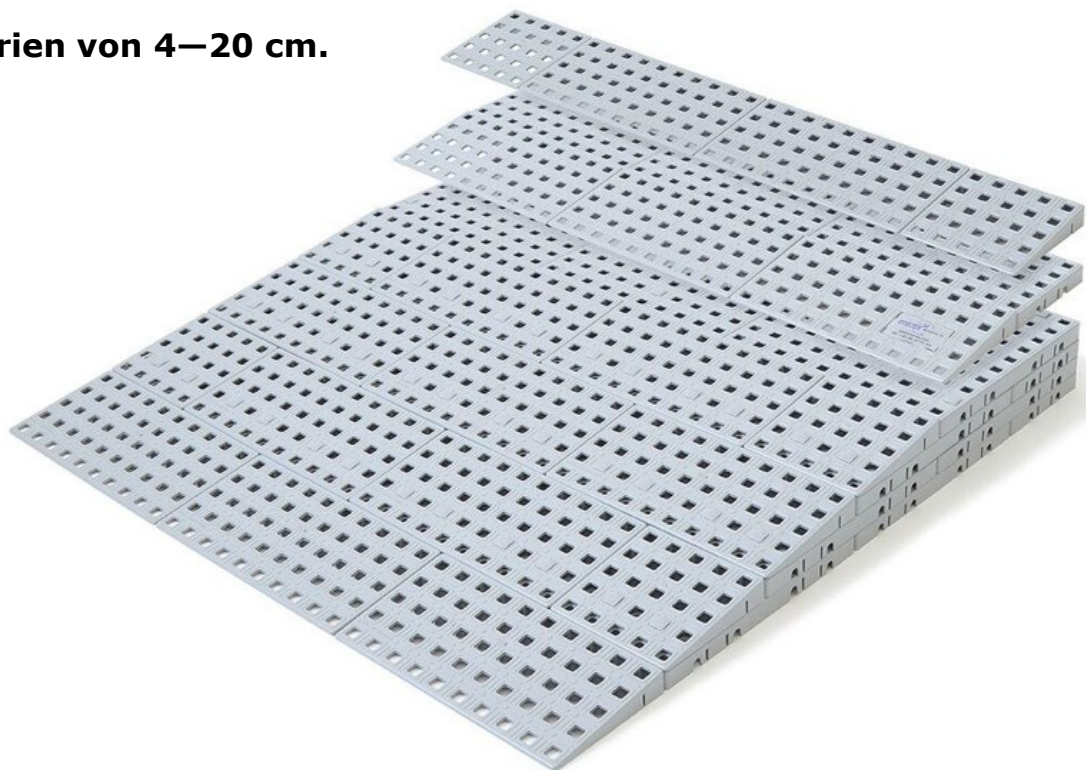

*„Sich's leichter machen –
beim Liegen, Sitzen, Stehen
oder Gehen.“*

BEHELFE FÜR MOBILITÄT UND PFLEGE
WWW.AGIL-UND-MOBIL.AT

AGIL UND MOBIL

KUNSTSTOFFRAMPE

- . Die Rampen sind modular aufgebaut. Innen und außen verwendbar.
- . Material Polyethelen (PE).
- . Eis und Schnee haften sehr schlecht an der Oberfläche, sodass die Rutschgefahr vermindert wird—Wasser läuft ungehindert ab.
- . Steigung 14%.
- . Diverse Höhenkategorien von 4–20 cm.