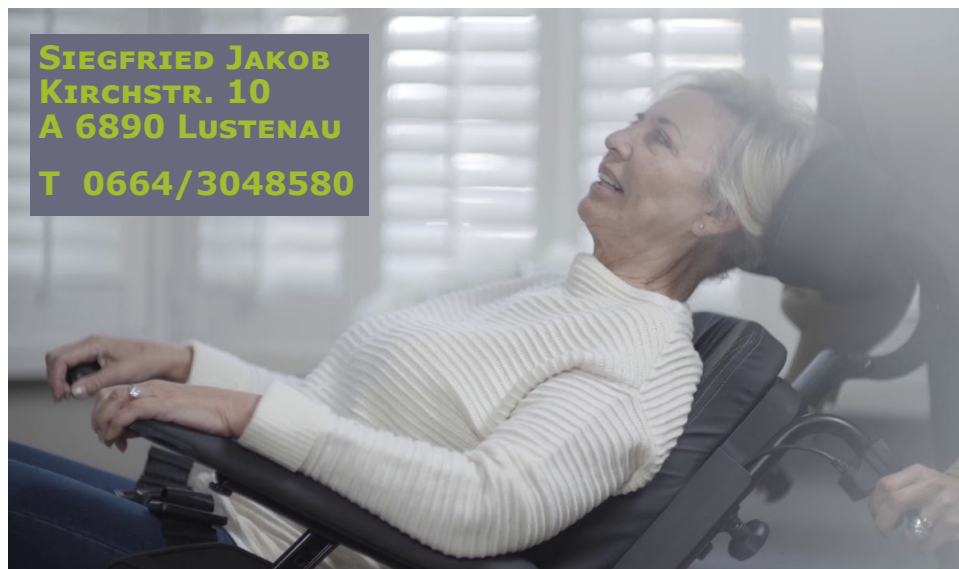

*„Sich's leichter machen –
beim Liegen, Sitzen, Stehen
oder Gehen.“*

BEHELFE FÜR MOBILITÄT UND PFLEGE
WWW.AGIL-UND-MOBIL.AT

AGIL UND MOBIL

PFLEGE-MULTIFUNKTIONSROLLSTUHL CLEMATIS PRO

- **Optimale Positionierung für ein ermüdungsfreies Sitzen**
- **Winkelverstellbarer Sitz und Rückenlehne ermöglicht eine Vielzahl von Sitzpositionen**
- **Höhenverstellbare Beinstützen und einstellbare Kopfstütze unterstützen zusätzlich**
- **Für Personen bis 135 kg Körpergewicht**
- **Umfangreiches optionales Zubehör**
- **Sitzbreiten 39, 44 od. 49 cm**